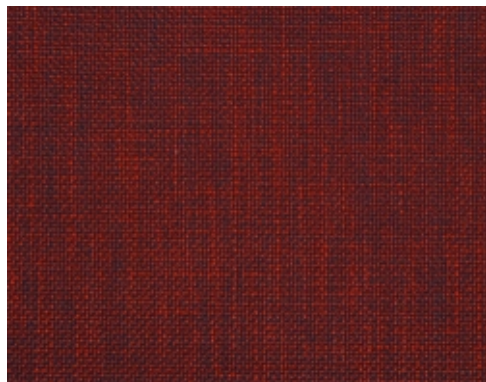

2

3

4

9

10

11

14

Värit saattavat poiketa todellisuudesta johtuen näytön asetuksista tai painoteknisistä syistä. Tutustu värinäytteisiin jälleenmyyjän luona.
Colours may differ from actual colours due to screen or printing settings. Actual colour samples at your local dealer.
Oikeus muutoksiin pidetään. Rights to changes withheld.