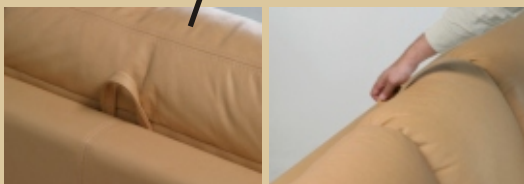

СПАЛЬНЫЙ МЕХАНИЗМ LUXUS (LM BED)

Размер матраса:
- ширина 140 см
- длина 200 см
- толщина 14 см

Механизм открывается следующим образом: потяните за петлю, которая находится по середине за подушками спинки (фото 1) и дальше согласно фотографиям 2, 3, 4 и 5. Собирается механизм в обратном порядке.

Модели, в которые устанавливается данный механизм: Ariel, Cindy, Goa, Stephanie.