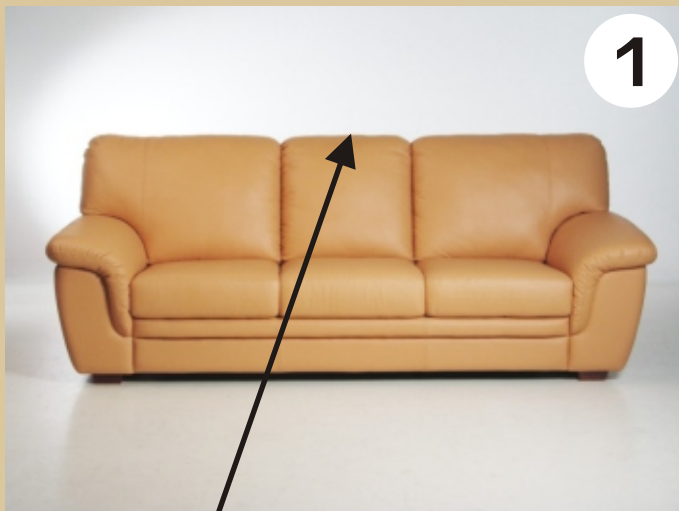

СПАЛЬНЫЙ МЕХАНИЗМ LUXUS (LM BED)

Размер матраса:
- ширина 140 см
- длина 200 см
- толщина 14 см

Механизм открывается следующим образом: потяните за петлю, которая находится по середине за подушками спинки (фото 1) и дальше согласно фотографиям 2, 3, 4 и 5. Собирается механизм в обратном порядке.

Модели, в которые устанавливается данный механизм: Ariel, Cindy, Goa, Stephanie.