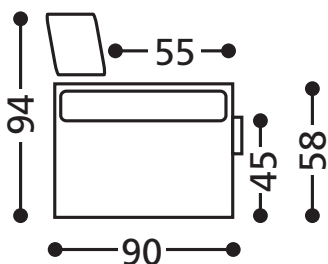

# domino

Название:	Кресло-качалка Domino
Каркас:	Массив, фанера, ДВП
Сидение:	35HR130 14 см, синтепон 300 гр
Спинка:	HR25048 8 см, 23N см, синтепон 300 гр
Подлокотники:	30N 3 см, 23N 0,8 см, синтепон 150 гр
Ножки:	специальные
Обивочные материалы:	ткань, кожа

Кресло: 70 см