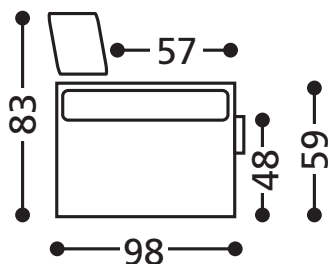

cindy

Название:	Cindy
Каркас:	Массив, фанера, ДВП
Сидение:	35HR130 15 см, синтепон 300 гр, остальные элементы: пружины по-заг, эластичная техническая ткань, 35PK130 14 см, синтепон 300 гр
Спинка:	прорезиненные ремни, 25EU 10 см, синтепон 300 гр
Подлокотники:	30N 3 см, синтепон 150 гр
Ножки:	404/4
Спальный механизм:	B140Luxus 115*200, C165LM 140*200
Обивочные материалы:	ткань, кожа (не выполняется в коже Royal Leather/Royal Pull Up)

A70:	70 см
B140:	140 см
B140ML:	140 см, размер спального места 115*200 см
C165:	165 см
C165ML:	165 см, размер спального места 140*200 см
Угловой элемент:	100*100 см
R85 диван-часть:	85 см, глубина 176 см
K21 (подлокотник):	21 см
KR21 (подлокотник):	21 см, глубина 136 см, только для диван-части