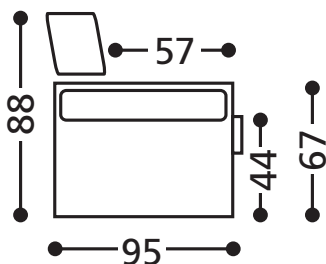

aurora

Название:	Aurora
Каркас:	Массив, фанера, ДВП
Сидение:	Пружины по-заг, эластичная техническая ткань, 35HR130 12 см, (элемент с механизмом Luxus 16 см), синтепон 300 гр
Спинка:	прорезиненные ремни, 25EU 10 см, синтепон 1600 гр
Подлокотники:	25EU 8 см, синтепон 300 гр
Ножки:	121/4
Спальный механизм:	Спальный механизм Luxus 160*200, американский спальный механизм 145*198 и 85*198 см
Обивочные материалы:	ткань, кожа (не выполняется в коже Royal Leather/Royal Pull Up)

1: 131 см
2: 191 см
3: 236 см
3LM 160*200: 255 см